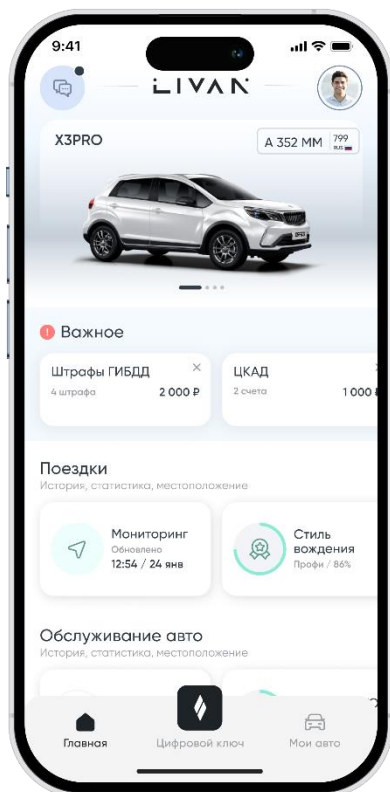

MISOS PRO ОХРАННАЯ СИСТЕМА

В Misos Pro реализован внутренний алгоритм блокировки двигателя автомобиля при угоне. Устройство активирует его в случае, если злоумышленники используют подавитель GSM сигнала.

Управление устройством происходит через приложение My Livan — просмотр статистики, эксплуатации, управление функциями авто и удобные сервисы онлайн. Благодаря установленной в модуле Sim-карте, устройство всегда находится на связи с приложением через интернет. Основные показатели, которые пользователь видит в приложении My Livan:

- загрузка автомобиля по часам, дням недели и датам;
- ср. загрузка в будни; // Ср. загрузка в выходные;
- количество поездок;
- время простоя;
- максимальная скорость;
- средняя скорость;
- общее время в пути;

Приложение запоминает маршрут, данные статистики вождения и стиль вождения.