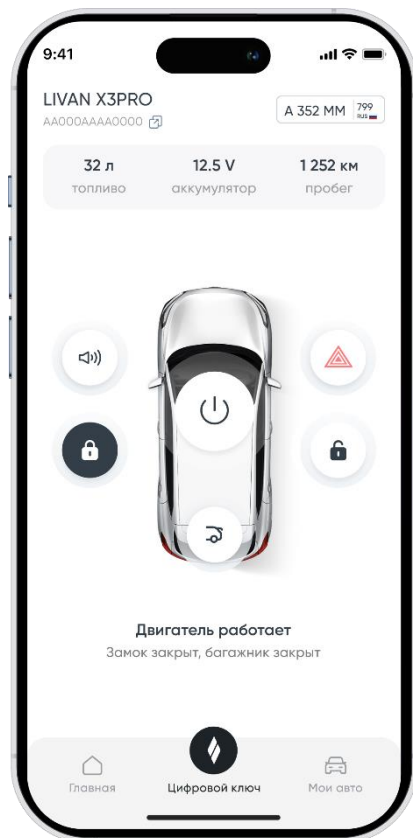

MISOS PRO ОХРАННАЯ СИСТЕМА

В Misos Pro реализован внутренний алгоритм блокировки двигателя автомобиля при угоне. Устройство активирует его в случае, если злоумышленники используют подавитель GSM сигнала.

Управление устройством происходит через приложение My Livan — просмотр статистики, эксплуатации, управление функциями авто и удобные сервисы онлайн. Благодаря установленной в модуле Sim-карте, устройство всегда находится на связи с приложением через интернет. Основные показатели, которые пользователь видит в приложении My Livan:

- загрузка автомобиля по часам, дням недели и датам;
- ср. загрузка в будни; // Ср. загрузка в выходные;
- количество поездок;
- время простоя;
- максимальная скорость;
- средняя скорость;
- общее время в пути;

Приложение запоминает маршрут, данные статистики вождения и стиль вождения.