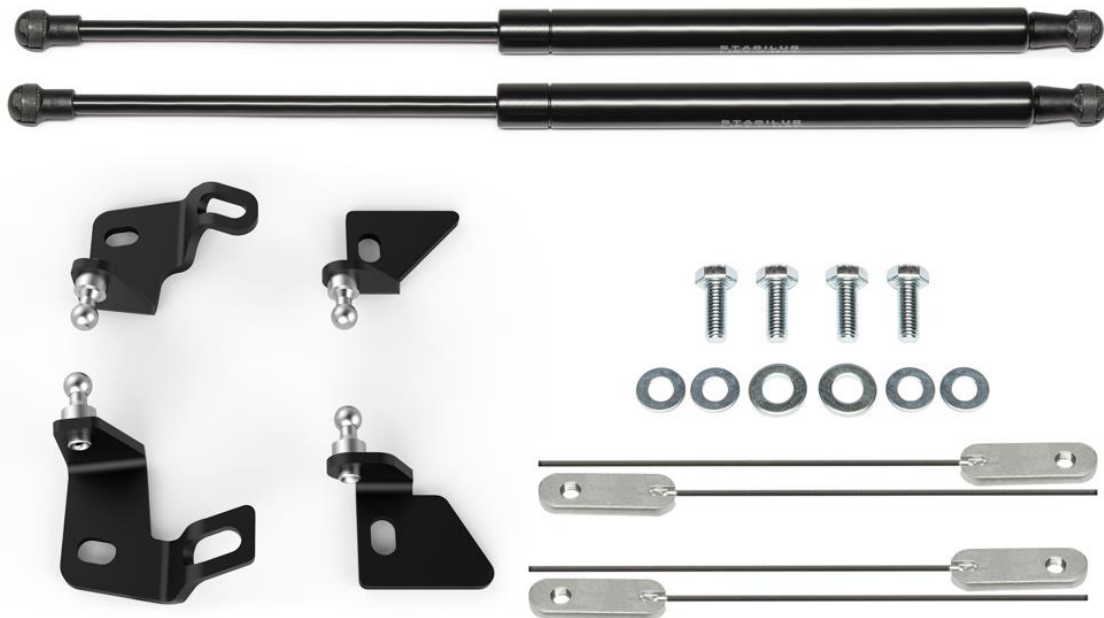

Сохраняет **зону видимости** в области вертикальной стойки

Надежная фиксация, обеспеченная специальным видом скотча 3М

Препятствует попаданию осадков в салон автомобиля.

АМОРТИЗАТОРЫ КАПОТА

АМОРТИЗАТОРЫ КАПОТА